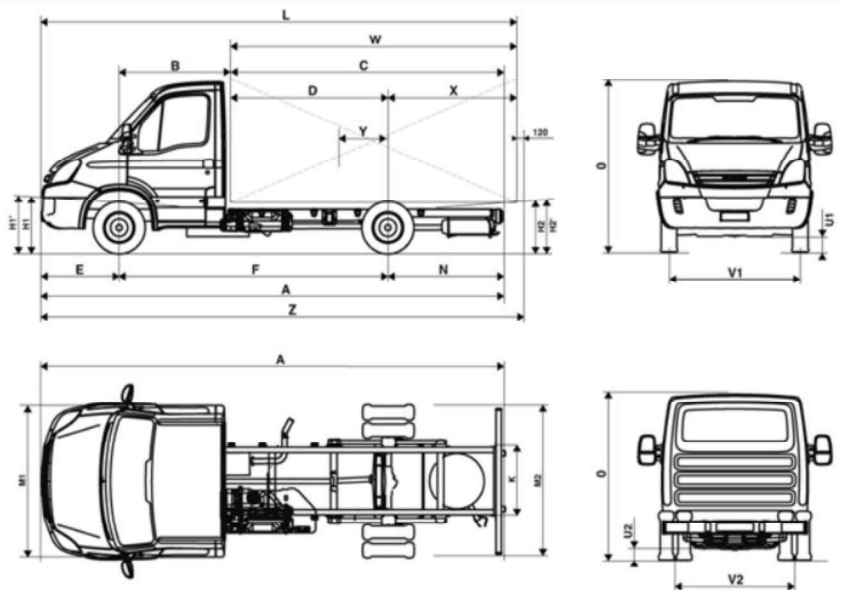

T.P.i. LOCATION

IVECO

Camion Benne – Type Iveco Daily – 3T5

Nos camions bennes, de marque Iveco, ont un poids total à vide de 2 999kg.

Ils sont munis de caisse de rangement et sont simple cabine.

Le PTAC est de 3 500kg.